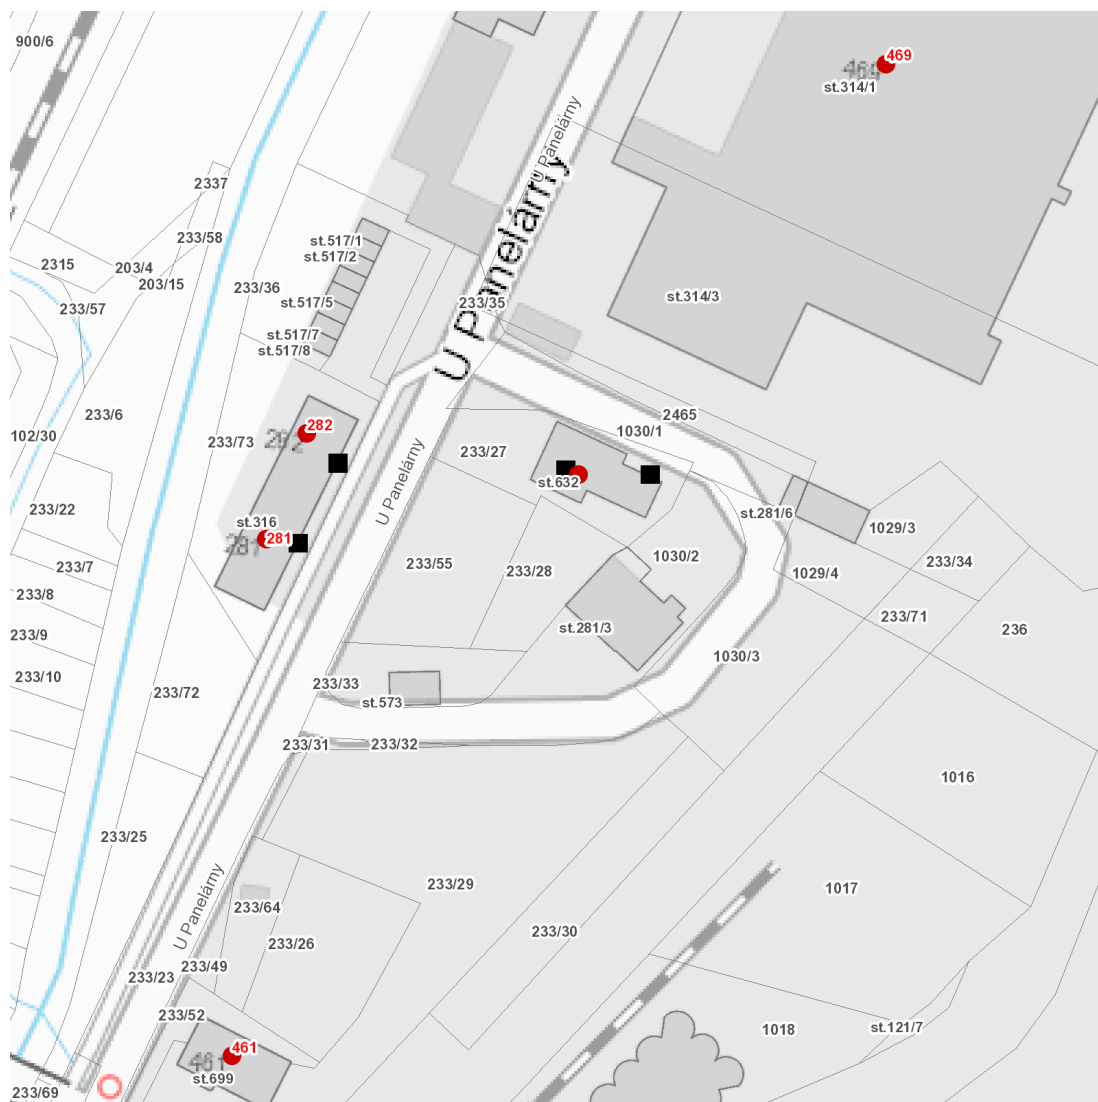

dne **4. 10. 2022** od **7:30** do **11:30** hodin

Plánovaná odstávka zahrnuje tyto lokality:

Předměřice nad Labem (okres Hradec Králové)

U Panelárny: č. p. 281, 282, 461, 469

kat. území **Předměřice nad Labem** (kód **734292**): **parcelní č. 632**

dne 4. 10. 2022 od 7:30 do 11:30 hodin

Orientační mapový podklad odstávkou dotčených lokalit

VYSVĚTLIVKY

- – adresy dotčené odstávkou elektřiny
- – místa připojení k elektrické síti dotčená odstávkou

INFORMACE ZASLÁNA

IDDS: jrda9er (Obec Předměřice nad Labem)