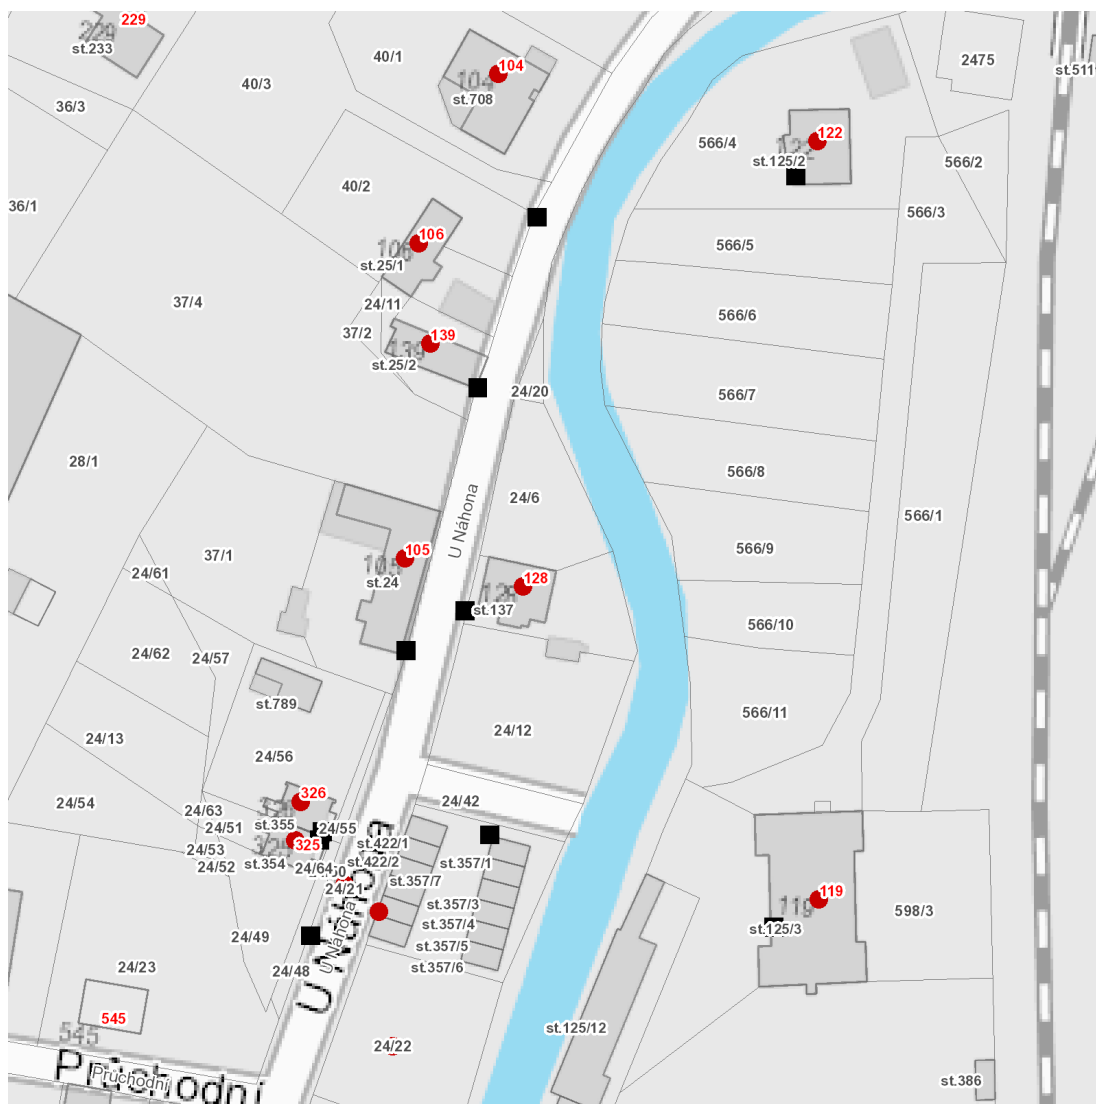

dne **11. 1. 2023** od **8:00** do **15:30** hodin

---

**Plánovaná odstávka zahrnuje tyto lokality:****Předměřice nad Labem (okres Hradec Králové)**

**U Náhona: č. p. 104, 105, 106, 119, 122, 128, 139, 325, 326**

kat. území **Předměřice nad Labem (kód 734292): parcelní č. 24/21, 24/22, 422/5**

---

**UPOZORNĚNÍ**

**Dotčené zařízení distribuční soustavy je nutné i v době odstávky považovat za zařízení pod napětím**, a proto vás žádáme o dodržení všech zásad bezpečnosti a provedení opatření potřebných k zamezení případných škod na zdraví a majetku. | Provozovatelé výroben elektřiny jsou povinni zajistit přerušeni dodávky elektřiny z výroby do vypnutého úseku distribuční soustavy.

**dne 11. 1. 2023 od 8:00 do 15:30 hodin****Orientační mapový podklad odstávkou dotčených lokalit****VYSVĚTLIVKY**

- – adresy dotčené odstávkou elektřiny
- – místa připojení k elektrické síti dotčená odstávkou

**INFORMACE ZASLÁNA**

IDDS: jrd9er (Obec Předměřice nad Labem)