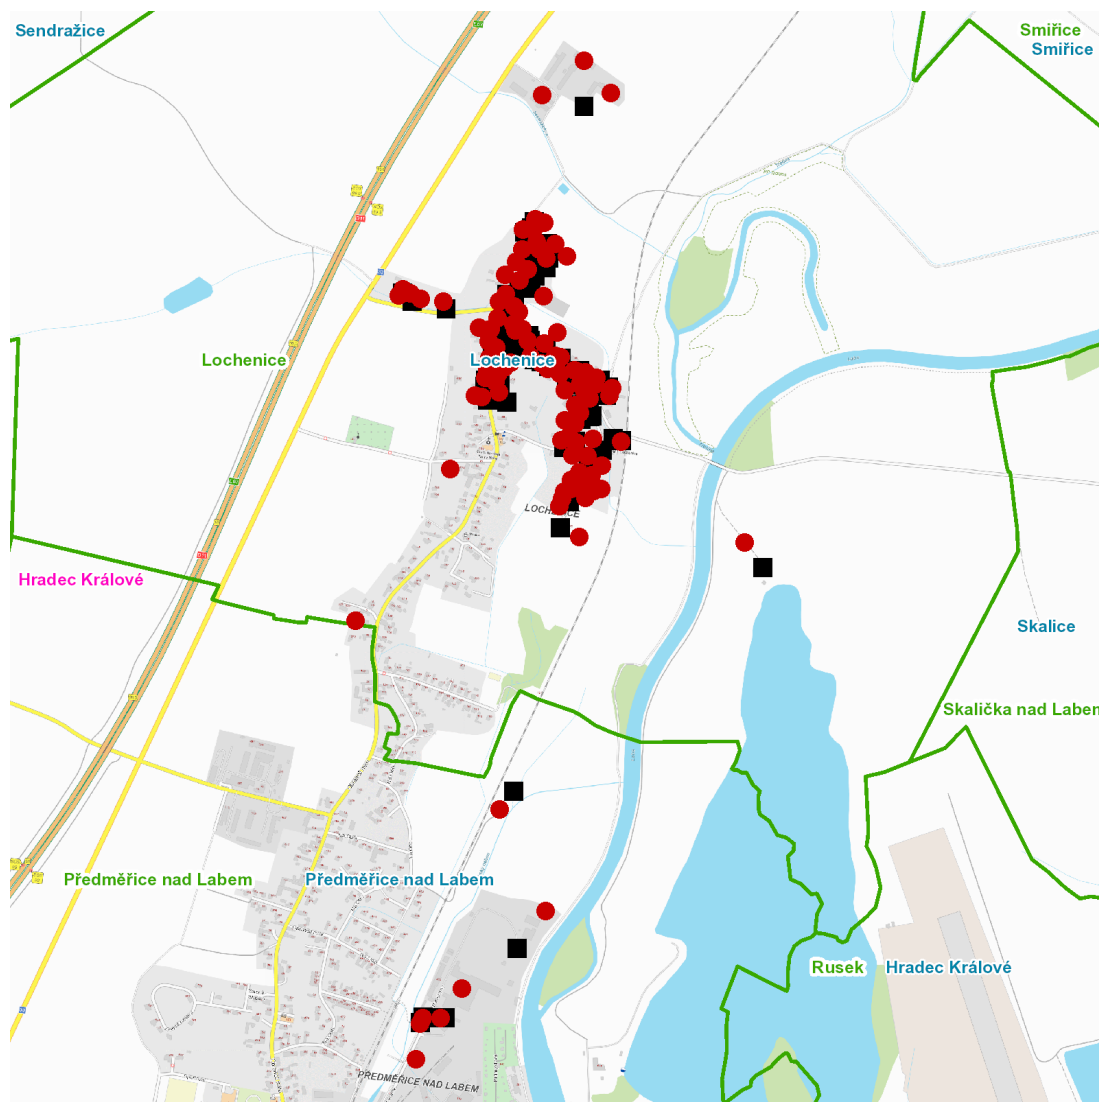

dne **31. 10. 2023** od **7:30** do **19:30** hodin

Plánovaná odstávka zahrnuje tyto lokality:**Lochenice** (okres Hradec Králové)

č. p. 22, 23, 25, 26, 27, 28, 30, 31, 33, 35-43, 46, 47, 49, 50, 52, 53, 55, 56, 57, 59-65, 67, 69-79, 81, 123, 126, 128, 141, 144, 147, 149, 150, 151, 155, 162, 164, 167, 168, 169, 176, 178, 179, 181, 182, 183, 186, 187, 188, 193, 201, 202, 203, 204, 208, 214, 215, 216, 217, 223, 224, 227

kat. území **Předměřice nad Labem** (kód **734292**): parcelní č. 256/2, 632, 2332

UPOZORNĚNÍ

Dotčené zařízení distribuční soustavy je nutné i v době odstávky považovat za zařízení pod napětím, a proto vás žádáme o dodržení všech zásad bezpečnosti a provedení opatření potřebných k zamezení případných škod na zdraví a majetku. | Provozovatelé výroben elektřiny jsou povinni zajistit přerušení dodávky elektřiny z výroby do vypnutého úseku distribuční soustavy.

dne **31. 10. 2023** od **7:30** do **19:30** hodin

Orientační mapový podklad odstávkou dotčených lokalit

VYSVĚTLIVKY

- – adresy dotčené odstávkou elektřiny
- – místa připojení k elektrické síti dotčená odstávkou

INFORMACE ZASLÁNA

IDDS: 7fya35v (OBEC LOCHENICE)

IDDS: jrda9er (Obec Předměřice nad Labem)