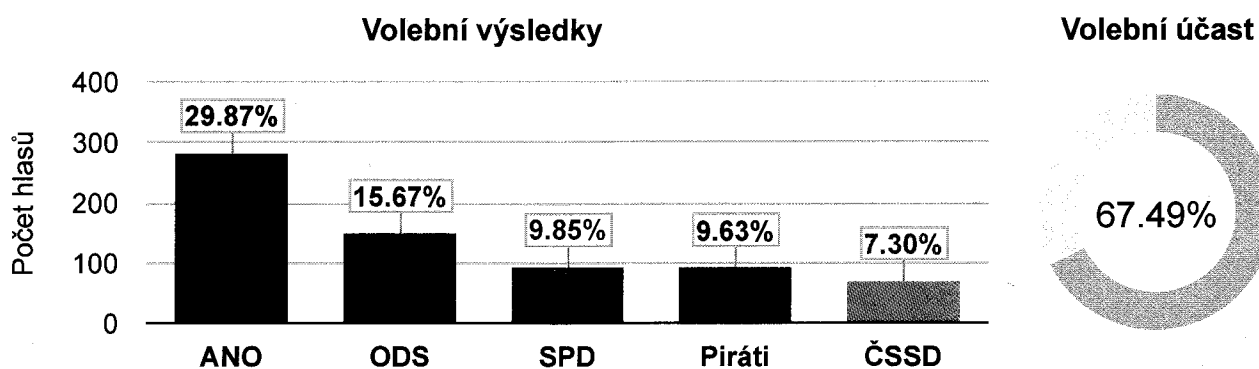

KURZY.CZ

Kurzy.cz > Předměřice nad Labem > Volby

Předměřice nad Labem, obec v okrese Hradec Králové - Výsledky voleb

[Volby](#) > [Místa](#) > [Předměřice nad Labem](#) : [Posl. sněmovna](#) | [Zastup. obcí](#) | [Zastup. krajů](#) | ...

- **Předměřice nad Labem: Výsledky voleb 2017 - Aktuální výsledky voleb do parlamentu**

Poslanecká sněmovna Parlamentu ČR 2017

Nejvíce si polepšila strana SPD, největší propad zaznamenala strana ČSSD

[Zobrazit celkové výsledky](#)